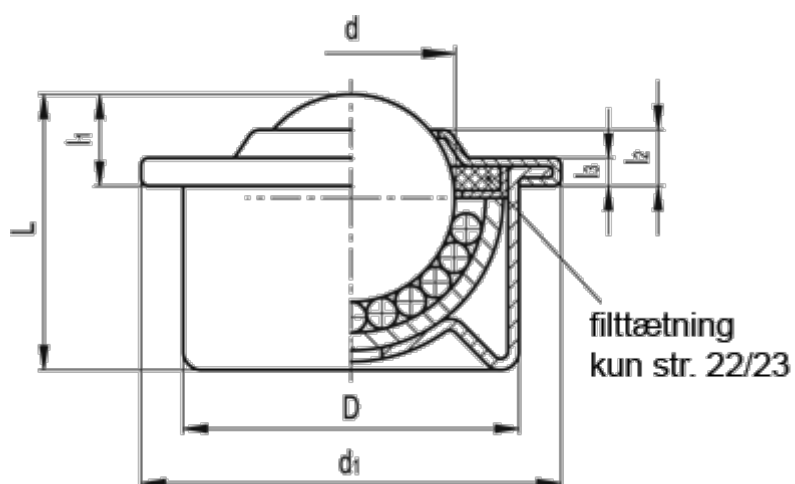

Varenummer: 20604022
Beskrivelse: E+G Kuglerulle
GN 509-22-SBL

Mål

d	= 22.2
D	= 36
d1	= 45
L +/-0,3	= 29.5
l1 +/-0,3	= 10.0
l2 +/-0,3	= 6
l3	= 3.0
Max. belastning (N)	= 1200

Vægt (g) = 130